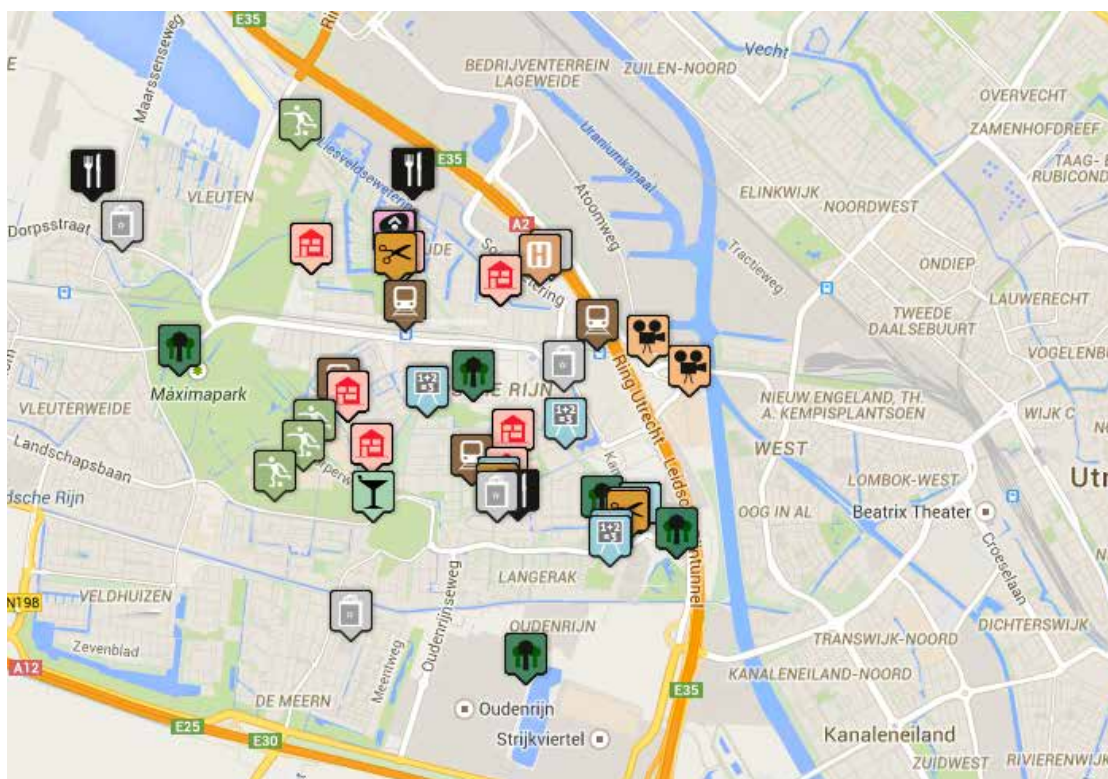

HUREN IN LEIDSCHERIJN ● NL

BIBLIOTHEEK

Jeugdbibliotheek
Musicallaan 106
3543 BT Utrecht
Jeugdbibliotheek voor
kinderen tot 12 jaar
(en hun ouders)

BIOSCOOP

Bioscoop De Sterrenkijker
Berlijnplein, Utrecht
(Leidsche Rijn Centrum)
Bioscoop en conferentie-
centrum met een groot
dakterras met uitzicht op
de skyline van Utrecht en
een sterrenkijker

Vredenburg Leidsche Rijn
J.C. Verthorenpad 100
3541 MV Utrecht

CAFÉ

Brouwerij Maximus
Pratumplaats 2a
3454 NA De Meern
Een jonge en ambitieuze
brouwerij voor proeve-
rijen, cursussen, borrels en
zaalverhuur.

GEZONDHEIDSZORG

St. Antonius Ziekenhuis
Soestwetering 1
3543 AZ Utrecht

INFORMATIECENTRUM

Informatiecentrum
Leidsche Rijn
Verlengde Hogeweidebaan 1
3528 BC Utrecht

KAPPER

Marna Hairclub
Hogeweide 460
3544 PX Utrecht

Hizi Hair
Verlengde Houtrakgracht 421
3544 ED Utrecht

Equipe Hairstyling
Musicallaan 153
3543 EC Utrecht

OPENBAAR VERVOER

Treinstation Leidsche Rijn
Reykjavikplein, Utrecht

Treinstation Terwijde
Vleutensebaan, Utrecht

Buslijn 28
Door Parkwijk Langerak

Buslijn 26
Door Parkwijk Langerak

PARK

Máximapark
Europaweg, Utrecht

Park de Hoge Weide
Tweede Oosterparklaan,
Utrecht

Park Voorn
Park Voorn, Utrecht

Park Groot Zandveld
Hermelijnvlienderdijk, Utrecht

Recreatieplas Strijkviertel
Strijkviertel, Utrecht

RESTAURANT

Anafora Parkrestaurant
Uilenboslaan 1
3451 GB Vleuten
De culinaire huiskamer van
het inspirerende Máxima-
park.

Restaurant Zuiver
Krommewetering 51
3543 AM Utrecht
Bijzonder en authentiek
restaurant in een oude
boerderij

Reinaerde Restaurant
De Hoge Weide
Ab Harrewijnstraat 45
3544 AL Utrecht
Bijzondere restaurant en
vergadercentrum in de
verbouwde boerderij
De Hoge Weide

SCHOLEN EN KINDEROPVANG

OBS Het Zand
Pauwoogvliender 18
3544 DB Utrecht

OBS De Klimroos
Eerste Oosterparklaan 88
3544 AK Utrecht

De Achtbaan
Akkumerraklaan 121
3544 TT Utrecht

OBS Waterrijk
Musicallaan 102
3543 BT Utrecht

Montessori Arcade
Pauwoogvliender 12
3544 DB Utrecht

Basisschool de Boomgaard
Akkumerraklaan 101
3544 TT Utrecht

Hof Ter Weide
Musicallaan 108
3543 BT Utrecht

Basisschool De Oase
James Johnsonstraat 100
3543 GD Utrecht

Kind & Co Kinderopvang
Sonny Rollingsstraat 75
3543 GR Utrecht

Leidsche Rijn College
Maartvlinder 1
3544 DA Utrecht

SPORT

UVV Sportpark De Paperclip
Parkzichtlaan 201
3544 MN Utrecht
Sportcentrum De Paper-
clip, aan de rand van het
Máximapark, voor voetbal,
honkbal, softbal, beach-
volleybal en tennis.

Sportcity
Alendorperweg 52
3451 GN Utrecht